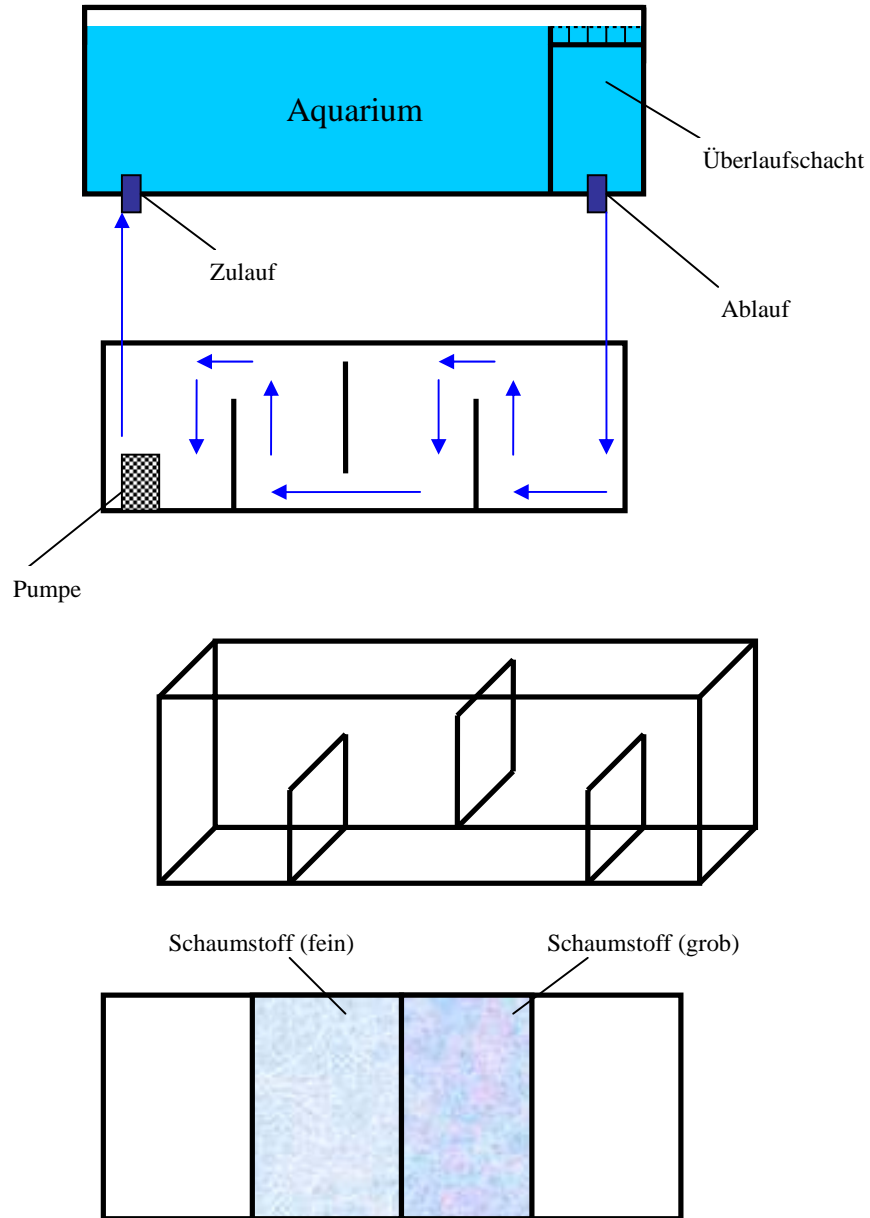

Überlaufschächte

Überlaufscheibe

Eine Scheibe schräg in die Ecke (ca. 30cm) eingebaut. Inklusive Kamm.

Art.-Nr.	Beckenhöhe	Glasart	Preis SFR.
22007	50cm	Normalglas	63.00
22008	60cm	Normalglas	85.00
22009	70cm	Normalglas	111.00
22010	50cm	Schwarzglas	109.00
22011	60cm	Schwarzglas	145.00
22012	70cm	Schwarzglas	171.00

Quadratischer Überlauf

Maße passend für Verrieselungsplatte ca. 15x15cm. Inklusive Kamm.

Art.-Nr.

Beckenhöhe

Glasart

Preis SFR.

22013	50cm	Normalglas	90.00
22014	60cm	Normalglas	111.00
22015	70cm	Normalglas	138.00
22016	50cm	Schwarzglas	139.00
22017	60cm	Schwarzglas	170.00
22018	70cm	Schwarzglas	198.00

Aussenfilteranlagen auf Anfrage

Aquarienmöbel

Rundum 19 mm starke, spritzwasserfeste Spanplatte, in diversen Dekoren.
Standarddekore: Buche, Eiche und Esche Schwarz

Sonderdekore: +10% Aufpreis (siehe auf der Homepage unter der Rubrik „mögliche Farbvarianten“)
Bei Aquarienmöbel mit Aluminiumsäule wird pro Säule CHF 30.- verrechnet.